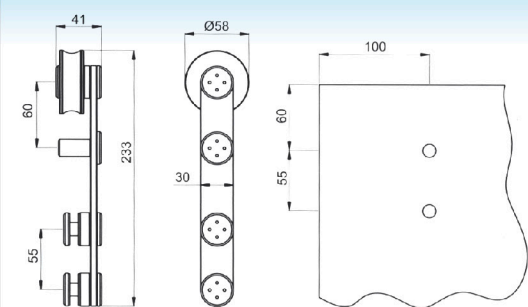

TAURUS glass

GS vodilica za klizna staklena vrata

- Set za staklena vrata
- Debljina staklenog krila 8 - 12 mm
- Nosivost: 120 kg

Spojnica cijevi
1X

U-profil
1X

Nosač vodilice
2X

Čep za cijev
2X

Stoper
2X